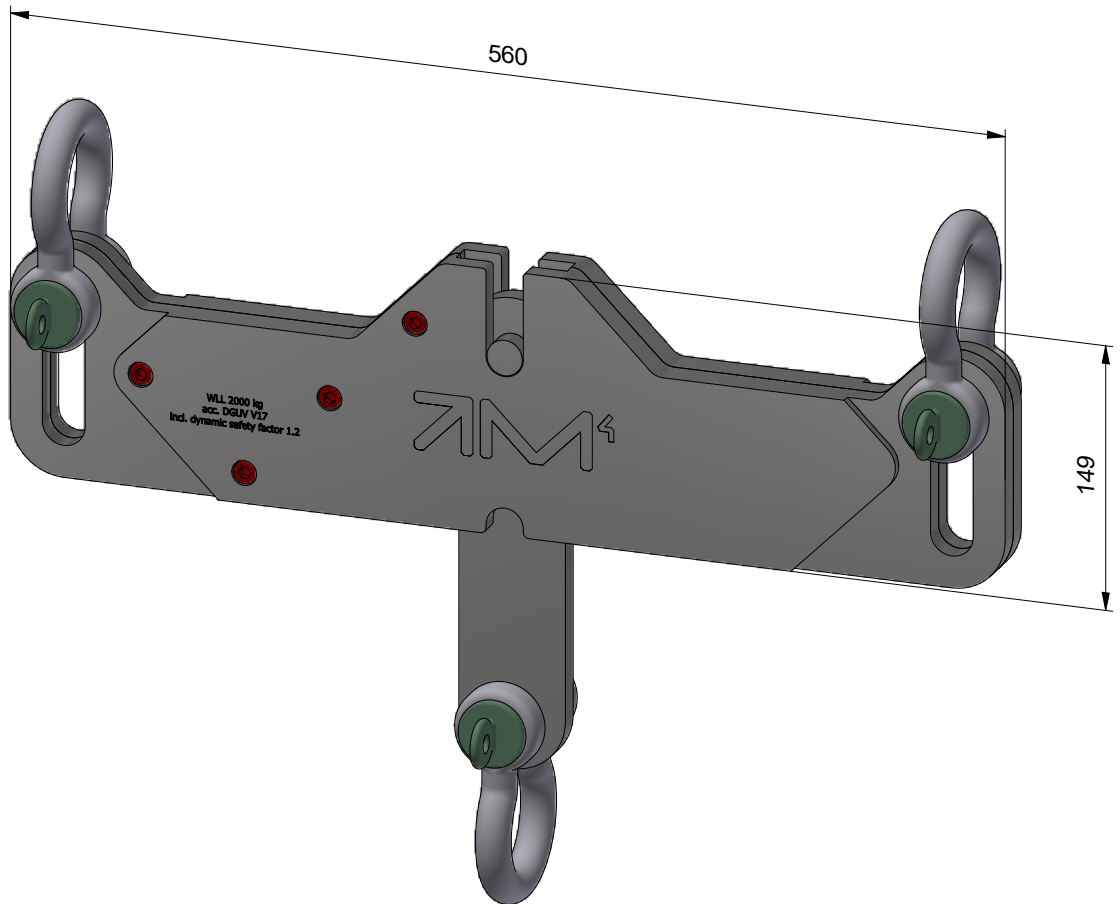

m=17,6kg

Name:

GB-2t

\* Pouze informativní výkres \*

Date: 11.08.2022

Drew: mzubor

4

3